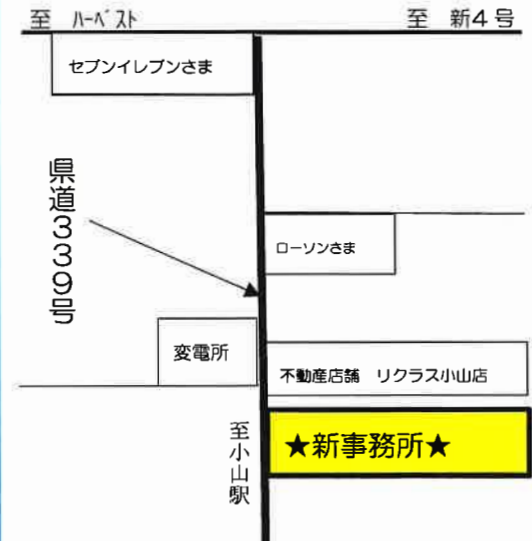

《新事務所のご案内》

エステート管理サービス(株) 小山営業所 (リフォーム・清掃・ビルメンテナンス)
〒323-0029 小山市城北5-2-21 メソングリーンモールⅡ 1F A号室

TEL: 0285-20-4321 受付時間/9:00~17:00 (期間中は、土・日も営業!)

ご来店・お電話お待ちしております♪ お客様の個人情報は、当業務に利用させていただきます